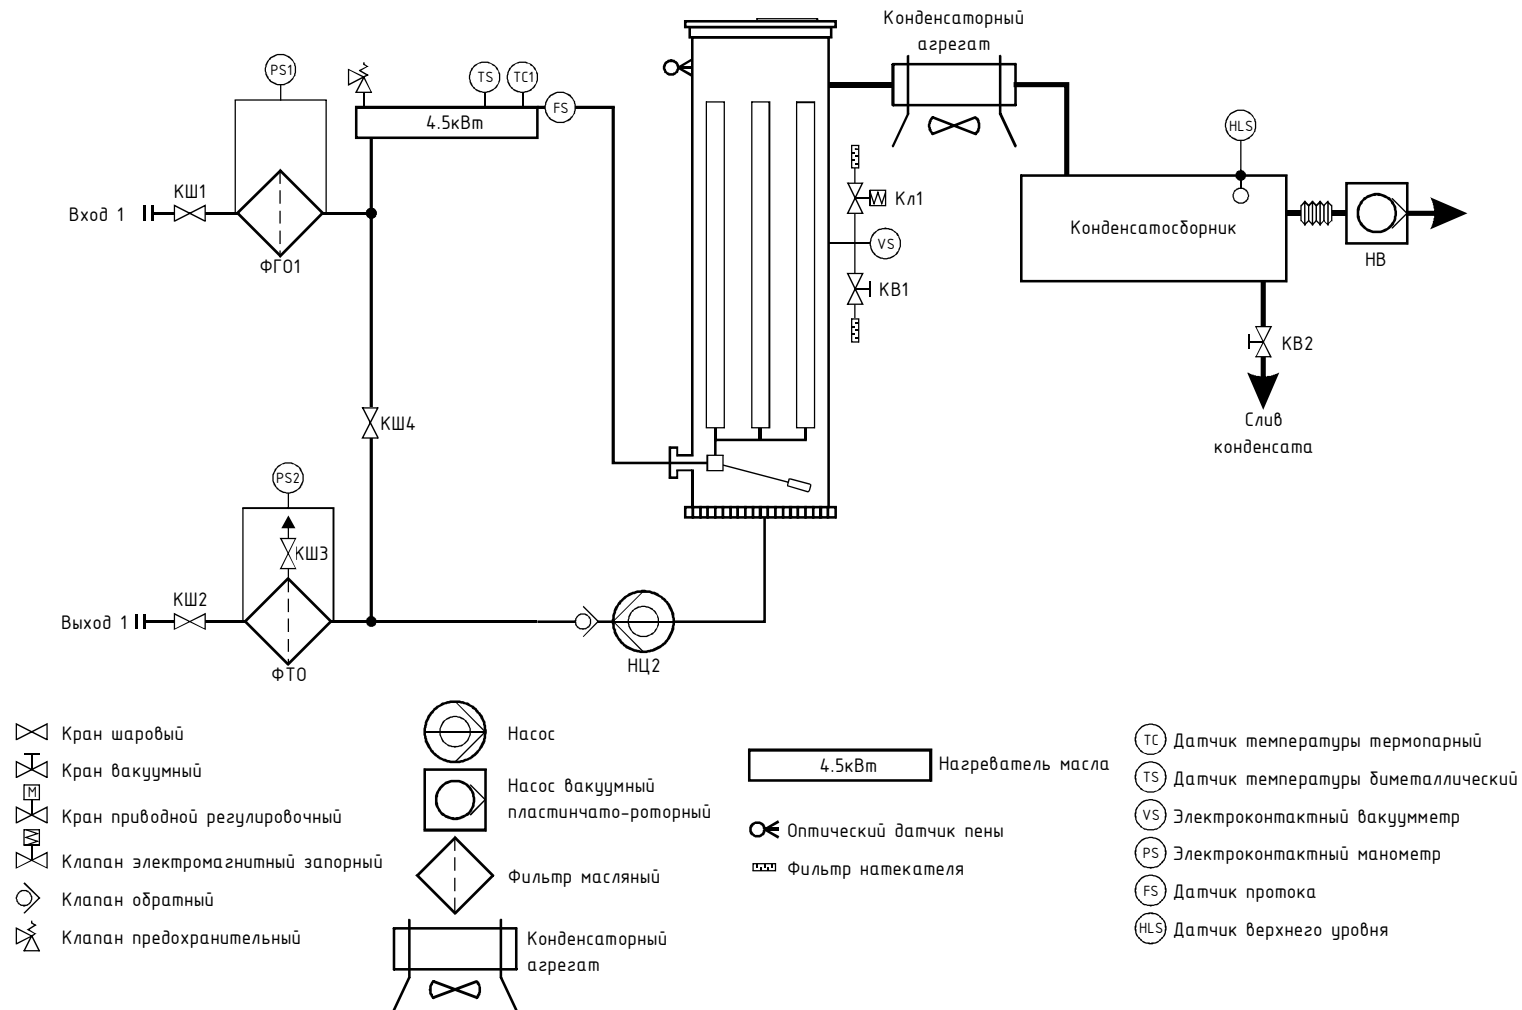

Установка вакуум-дегазациянная МОСт-ВД 1000

ПРИМЕЧАНИЕ: Данная схема предназначена для ознакомления режимов работы установки, на схеме отсутствуют или упрощены отдельные узлы контроля и управления