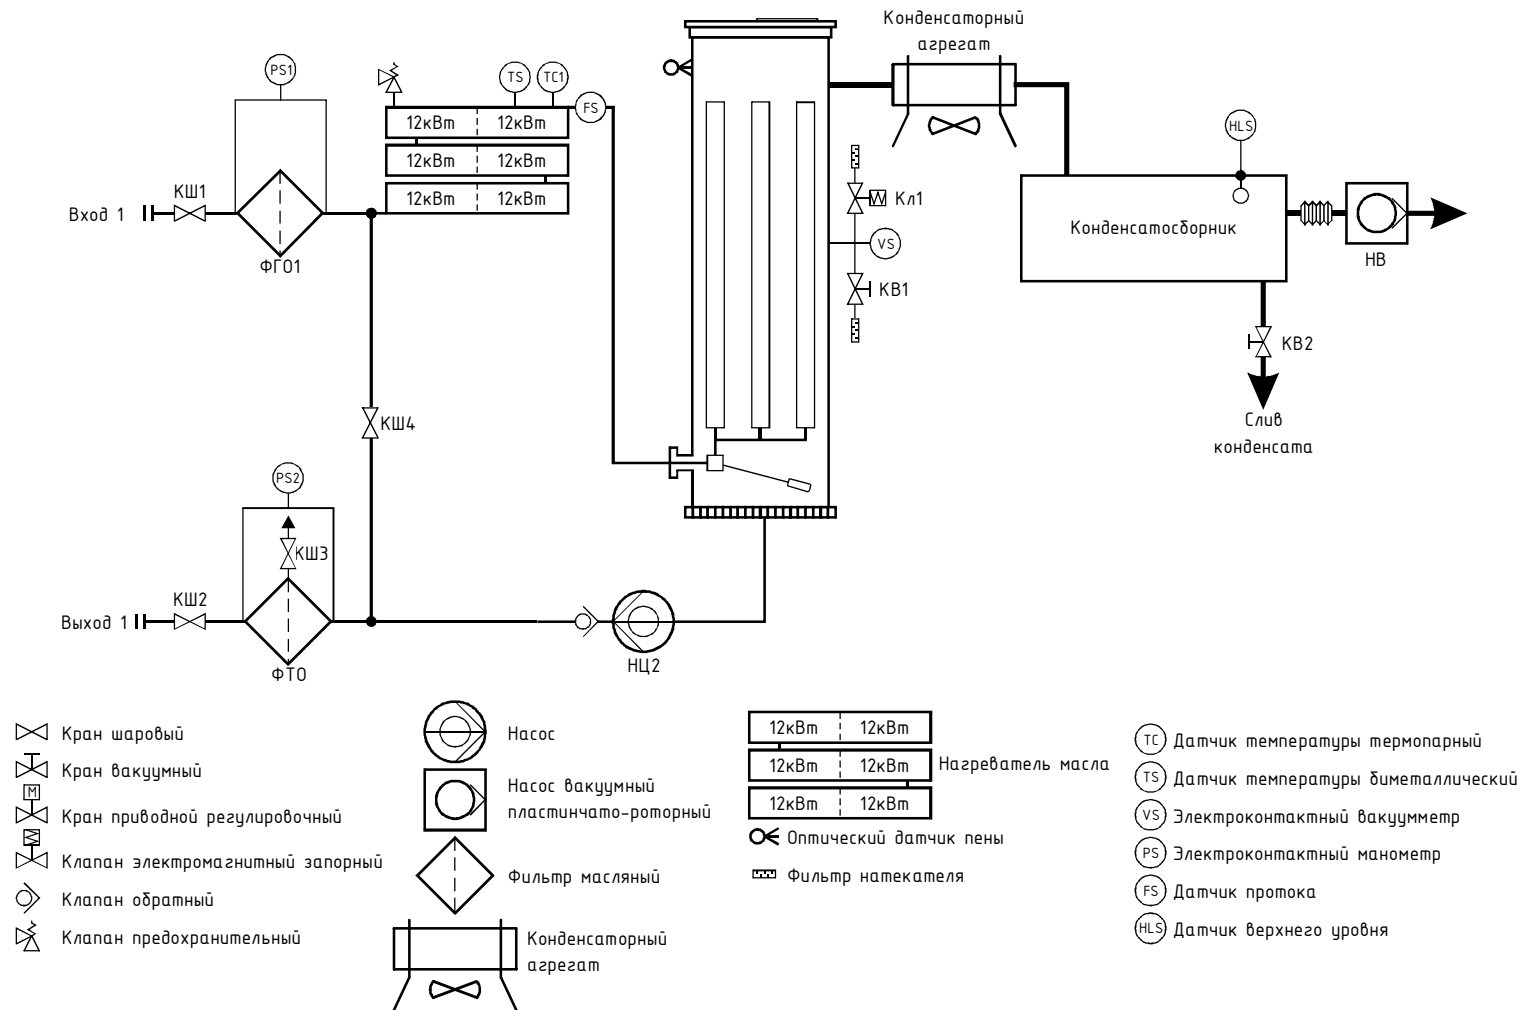

Установка вакуум-дегазациянная МОСт-ВД 13000

ПРИМЕЧАНИЕ: Данная схема предназначена для ознакомления режимов работы установки, на схеме отсутствуют или упрощены отдельные узлы контроля и управления