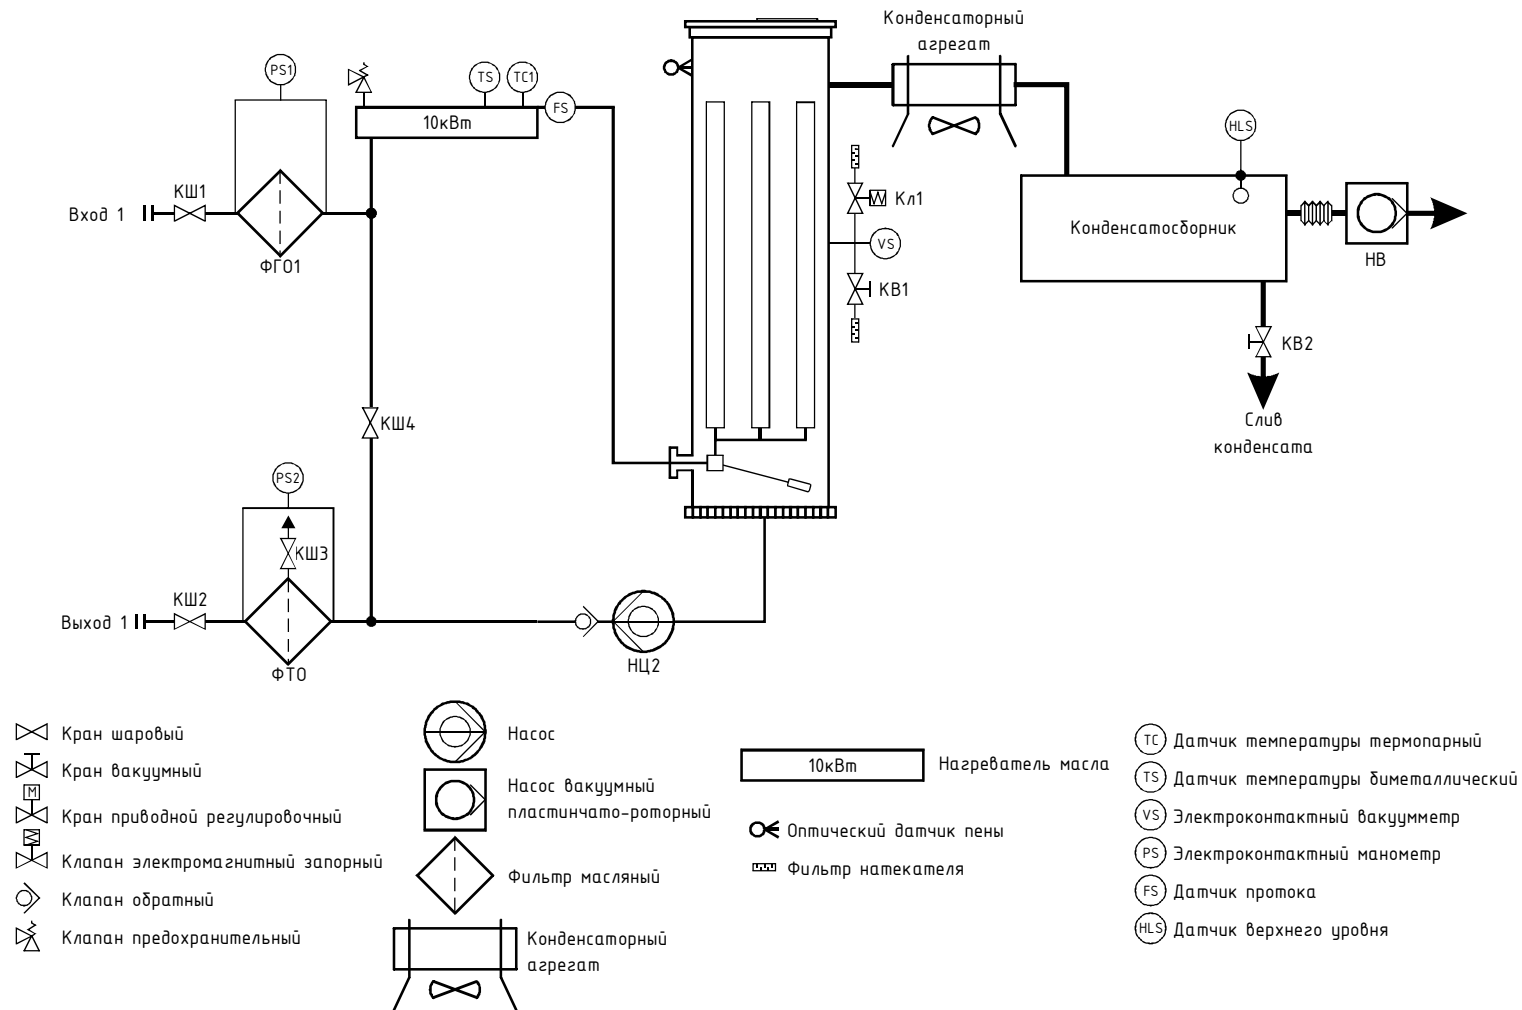

Установка вакуум-дегазациянная МОСт-ВД 2000

ПРИМЕЧАНИЕ: Данная схема предназначена для ознакомления режимов работы установки, на схеме отсутствуют или упрощены отдельные узлы контроля и управления