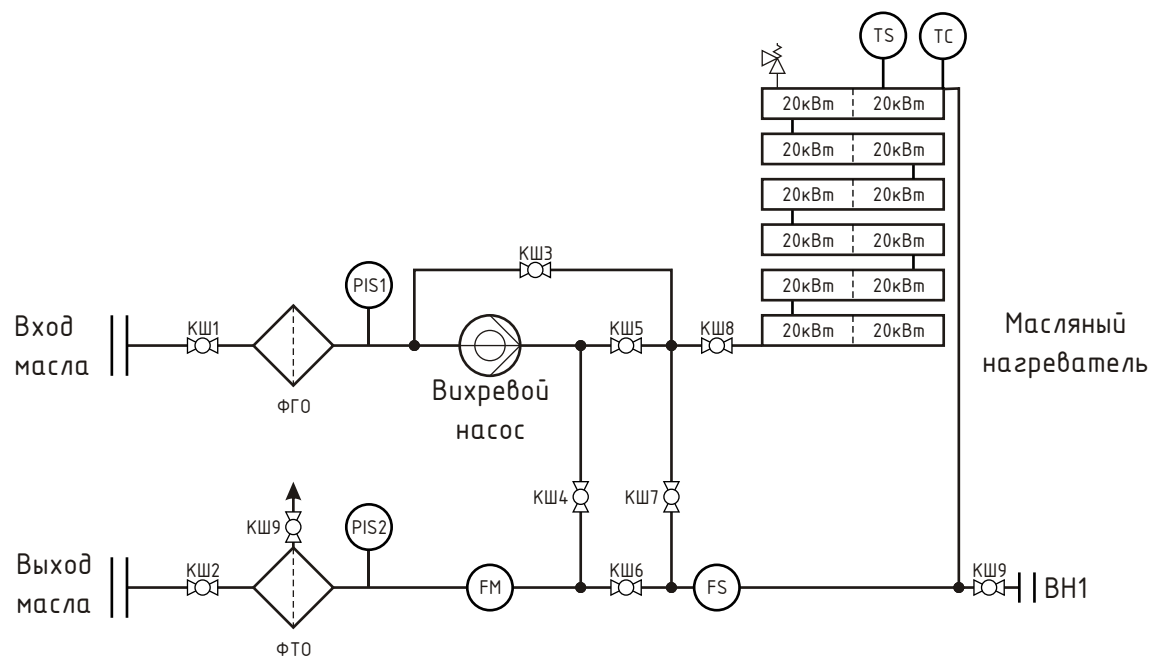

Установка нагрева масел с фильтрацией "ЭМН 240кВт"

Установка нагрева масел с фильтрацией "ЭМН 240кВт"

Режим перекачки масла с фильтрацией

Установка нагрева масел с фильтрацией "ЭМН 240кВт"

Режим перекачки масла с нагревом и фильтрацией

Установка нагрева масел с фильтрацией "ЭМН 240кВт"

Режим перекачки масла с нагревом

Установка нагрева масел с фильтрацией "ЭМН 240кВт"

Режим откачки масла из нагревателя