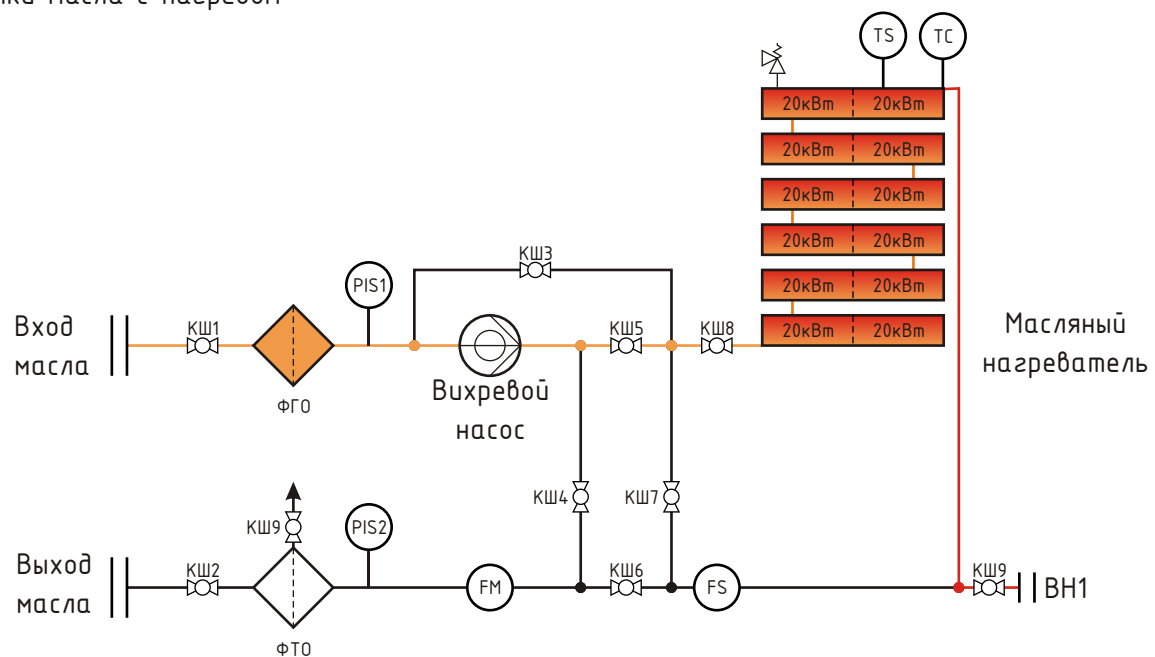

Установка нагрева масел с фильтрацией "ЭМН 240кВт"

Установка нагрева масел с фильтрацией "ЭМН 240кВт"

Режим перекачки масла с фильтрацией

Установка нагрева масел с фильтрацией "ЭМН 240кВт"

Режим перекачки масла с нагревом и фильтрацией

Установка нагрева масел с фильтрацией "ЭМН 240кВт"

Режим перекачки масла с нагревом

Установка нагрева масел с фильтрацией "ЭМН 240кВт"

Режим откачки масла из нагревателя