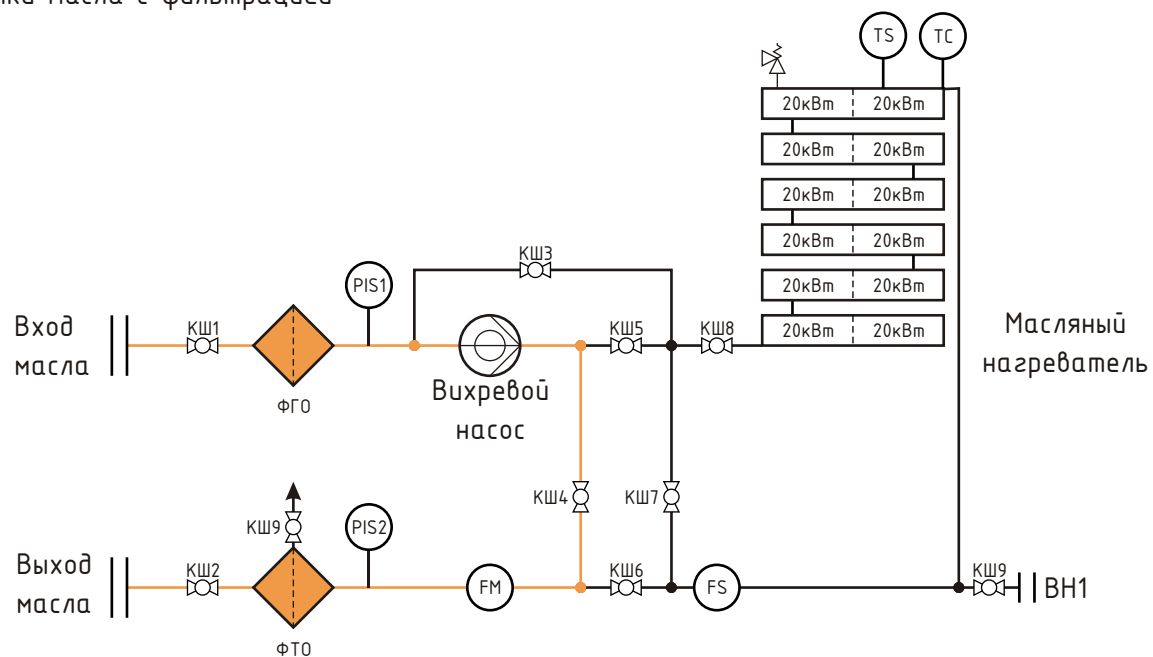

Установка нагрева масел с фильтрацией "ЭМН 240кВт"

Установка нагрева масел с фильтрацией "ЭМН 240кВт"

Режим перекачки масла с фильтрацией

Установка нагрева масел с фильтрацией "ЭМН 240кВт"

Режим перекачки масла с нагревом и фильтрацией

Установка нагрева масел с фильтрацией "ЭМН 240кВт"

Режим перекачки масла с нагревом

Установка нагрева масел с фильтрацией "ЭМН 240кВт"

Режим откачки масла из нагревателя