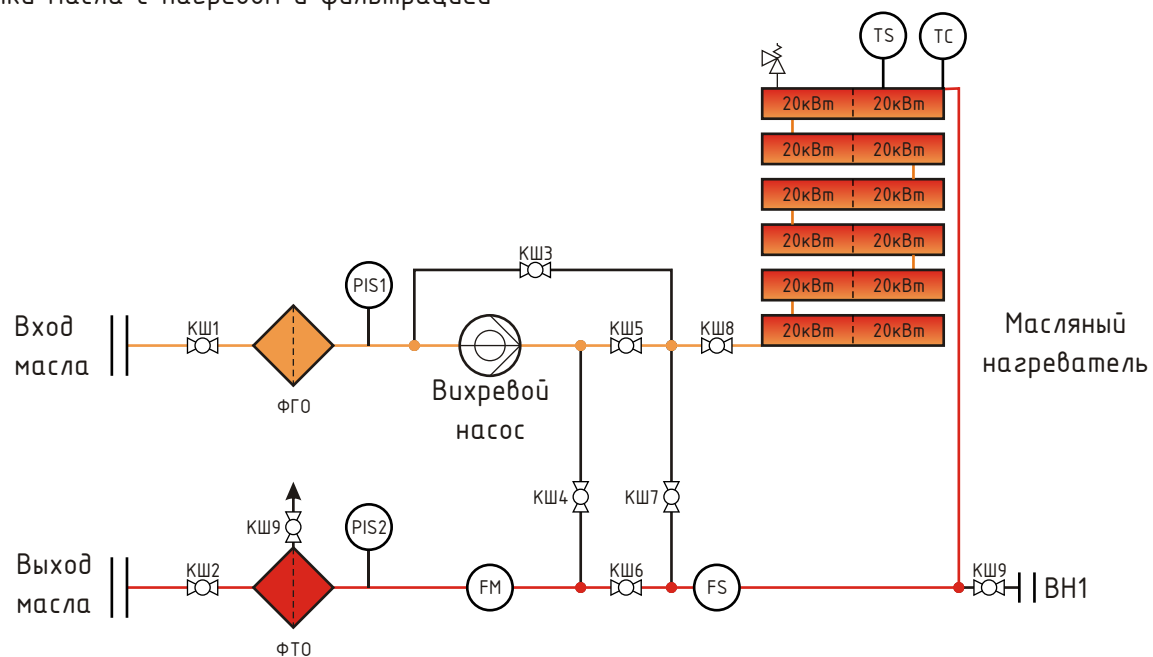

Установка нагрева масел с фильтрацией "ЭМН 240кВт"

Установка нагрева масел с фильтрацией "ЭМН 240кВт"

Режим перекачки масла с фильтрацией

Установка нагрева масел с фильтрацией "ЭМН 240кВт"

Режим перекачки масла с нагревом и фильтрацией

Установка нагрева масел с фильтрацией "ЭМН 240кВт"

Режим перекачки масла с нагревом

Установка нагрева масел с фильтрацией "ЭМН 240кВт"

Режим откачки масла из нагревателя