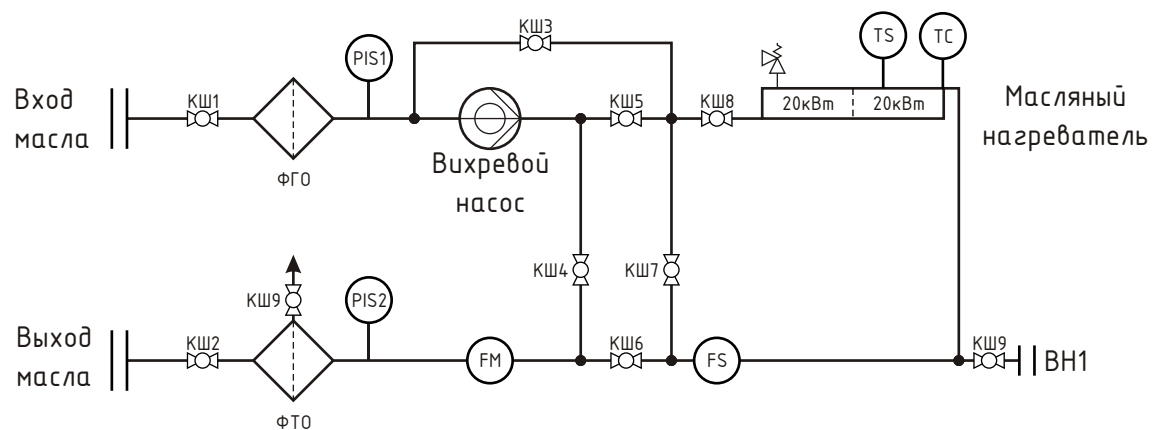

Установка нагрева масел с фильтрацией "ЭМН 40кВт"

Установка нагрева масел с фильтрацией "ЭМН 40кВт"

Режим перекачки масла с фильтрацией

Установка нагрева масел с фильтрацией "ЭМН 40кВт"

Режим перекачки масла с нагревом и фильтрацией

Установка нагрева масел с фильтрацией "ЭМН 40кВт"

Режим перекачки масла с нагревом

Установка нагрева масел с фильтрацией "ЭМН 40кВт"

Режим откачки масла из нагревателя