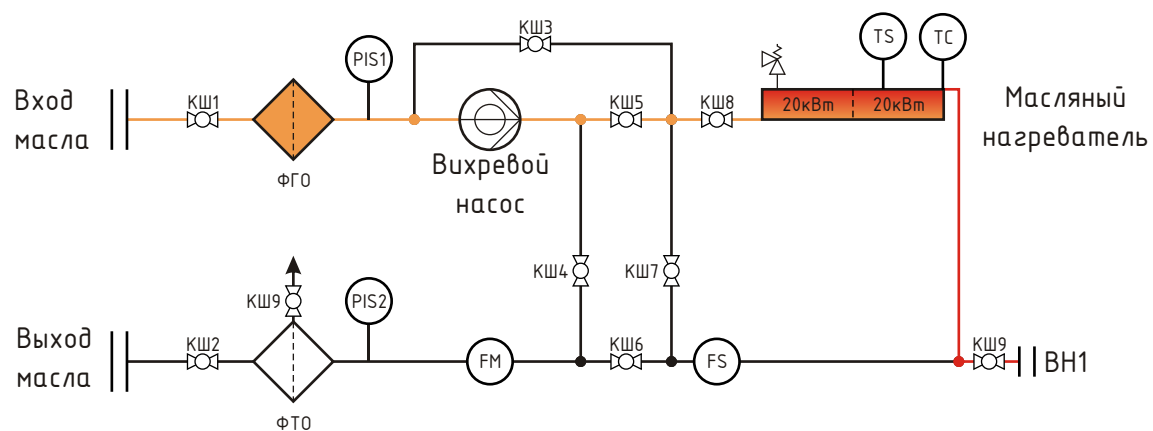

Установка нагрева масел с фильтрацией "ЭМН 40кВт"

Установка нагрева масел с фильтрацией "ЭМН 40кВт"

Режим перекачки масла с фильтрацией

Установка нагрева масел с фильтрацией "ЭМН 40кВт"

Режим перекачки масла с нагревом и фильтрацией

Установка нагрева масел с фильтрацией "ЭМН 40кВт"

Режим перекачки масла с нагревом

Установка нагрева масел с фильтрацией "ЭМН 40кВт"

Режим откачки масла из нагревателя