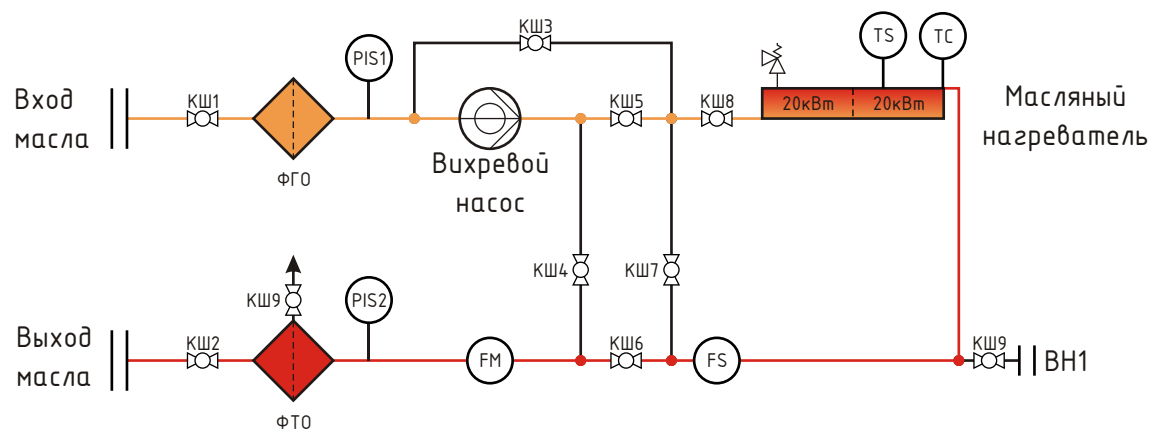

Установка нагрева масел с фильтрацией "ЭМН 40кВт"

Установка нагрева масел с фильтрацией "ЭМН 40кВт"

Режим перекачки масла с фильтрацией

Установка нагрева масел с фильтрацией "ЭМН 40кВт"

Режим перекачки масла с нагревом и фильтрацией

Установка нагрева масел с фильтрацией "ЭМН 40кВт"

Режим перекачки масла с нагревом

Установка нагрева масел с фильтрацией "ЭМН 40кВт"

Режим откачки масла из нагревателя