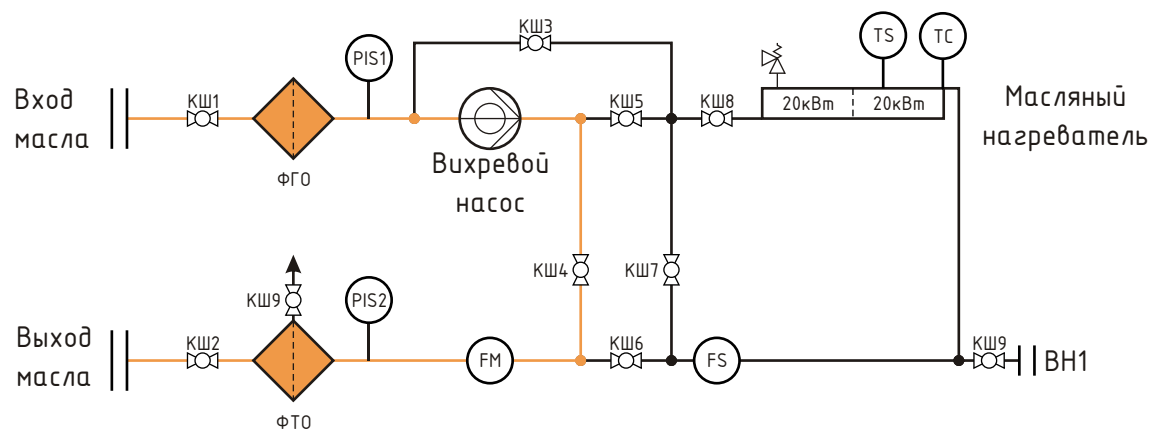

Установка нагрева масел с фильтрацией "ЭМН 40кВт"

Установка нагрева масел с фильтрацией "ЭМН 40кВт"

Режим перекачки масла с фильтрацией

Установка нагрева масел с фильтрацией "ЭМН 40кВт"

Режим перекачки масла с нагревом и фильтрацией

Установка нагрева масел с фильтрацией "ЭМН 40кВт"

Режим перекачки масла с нагревом

Установка нагрева масел с фильтрацией "ЭМН 40кВт"

Режим откачки масла из нагревателя