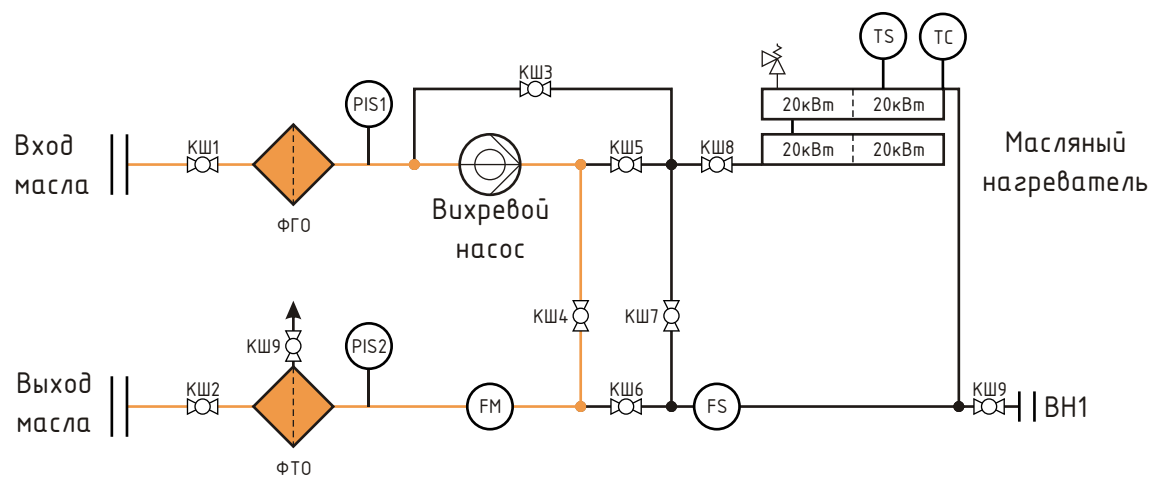

Установка нагрева масел с фильтрацией "ЭМН 80кВт"

Установка нагрева масел с фильтрацией "ЭМН 80кВт"

Режим перекачки масла с фильтрацией

Установка нагрева масел с фильтрацией "ЭМН 80кВт"

Режим перекачки масла с нагревом и фильтрацией

Установка нагрева масел с фильтрацией "ЭМН 80кВт"

Режим перекачки масла с нагревом

Установка нагрева масел с фильтрацией "ЭМН 80кВт"

Режим откачки масла из нагревателя