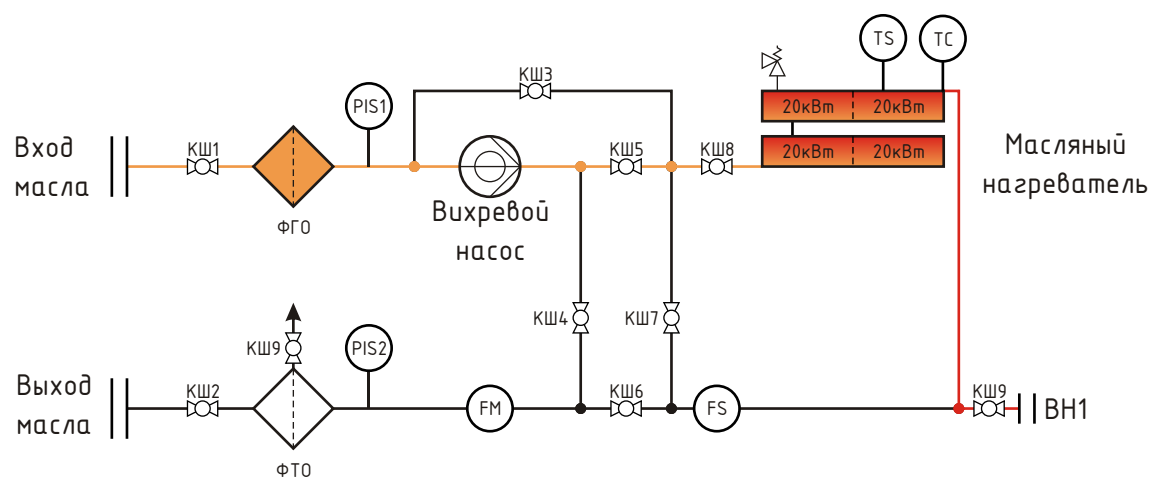

Установка нагрева масел с фильтрацией "ЭМН 80кВт"

Установка нагрева масел с фильтрацией "ЭМН 80кВт"

Режим перекачки масла с фильтрацией

Установка нагрева масел с фильтрацией "ЭМН 80кВт"

Режим перекачки масла с нагревом и фильтрацией

Установка нагрева масел с фильтрацией "ЭМН 80кВт"

Режим перекачки масла с нагревом

Установка нагрева масел с фильтрацией "ЭМН 80кВт"

Режим откачки масла из нагревателя