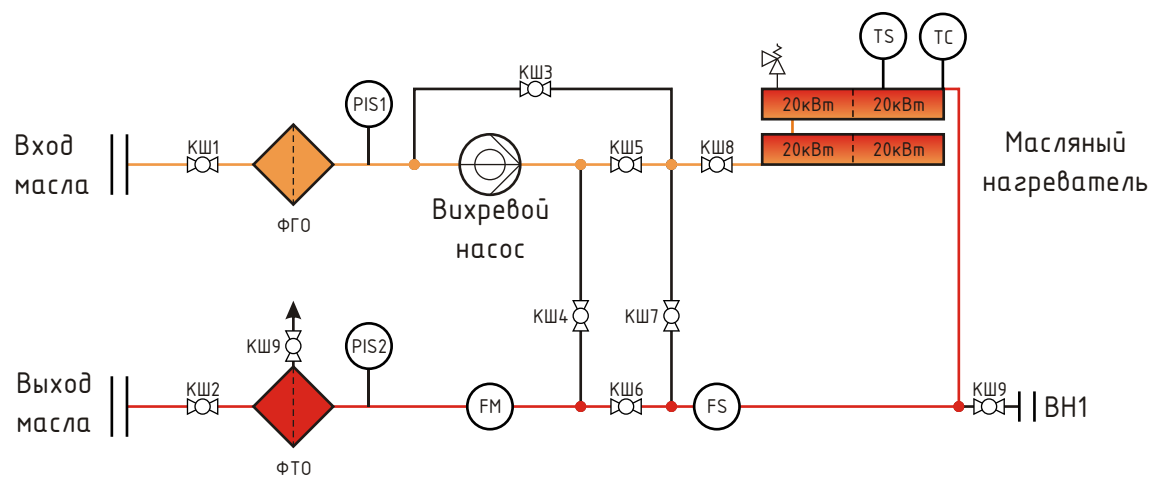

Установка нагрева масел с фильтрацией "ЭМН 80кВт"

Установка нагрева масел с фильтрацией "ЭМН 80кВт"

Режим перекачки масла с фильтрацией

Установка нагрева масел с фильтрацией "ЭМН 80кВт"

Режим перекачки масла с нагревом и фильтрацией

Установка нагрева масел с фильтрацией "ЭМН 80кВт"

Режим перекачки масла с нагревом

Установка нагрева масел с фильтрацией "ЭМН 80кВт"

Режим откачки масла из нагревателя