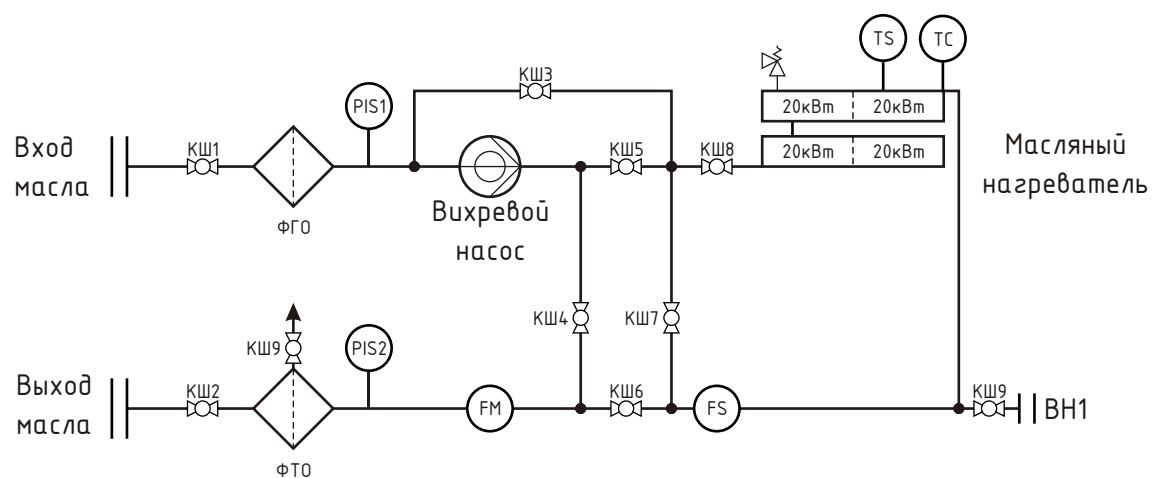

Установка нагрева масел с фильтрацией "ЭМН 80кВт"

Установка нагрева масел с фильтрацией "ЭМН 80кВт"

Режим перекачки масла с фильтрацией

Установка нагрева масел с фильтрацией "ЭМН 80кВт"

Режим перекачки масла с нагревом и фильтрацией

Установка нагрева масел с фильтрацией "ЭМН 80кВт"

Режим перекачки масла с нагревом

Установка нагрева масел с фильтрацией "ЭМН 80кВт"

Режим откачки масла из нагревателя