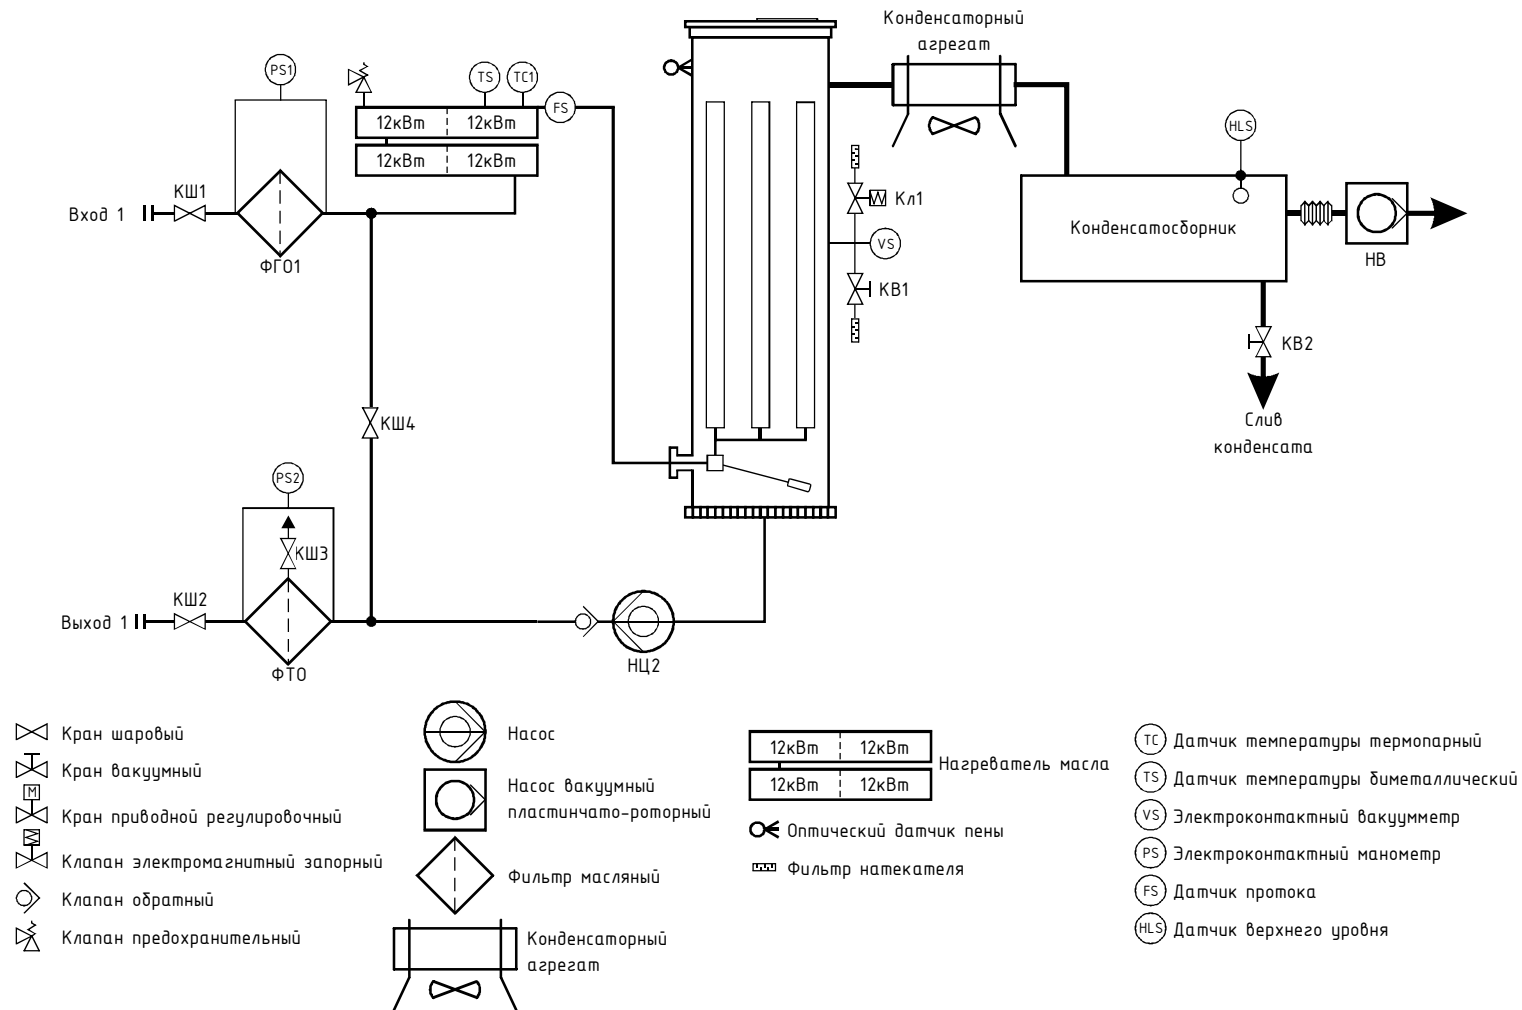

Установка вакуум-дегазациянная МОСт-ВД 10000

ПРИМЕЧАНИЕ: Данная схема предназначена для ознакомления режимов работы установки, на схеме отсутствуют или упрощены отдельные узлы контроля и управления