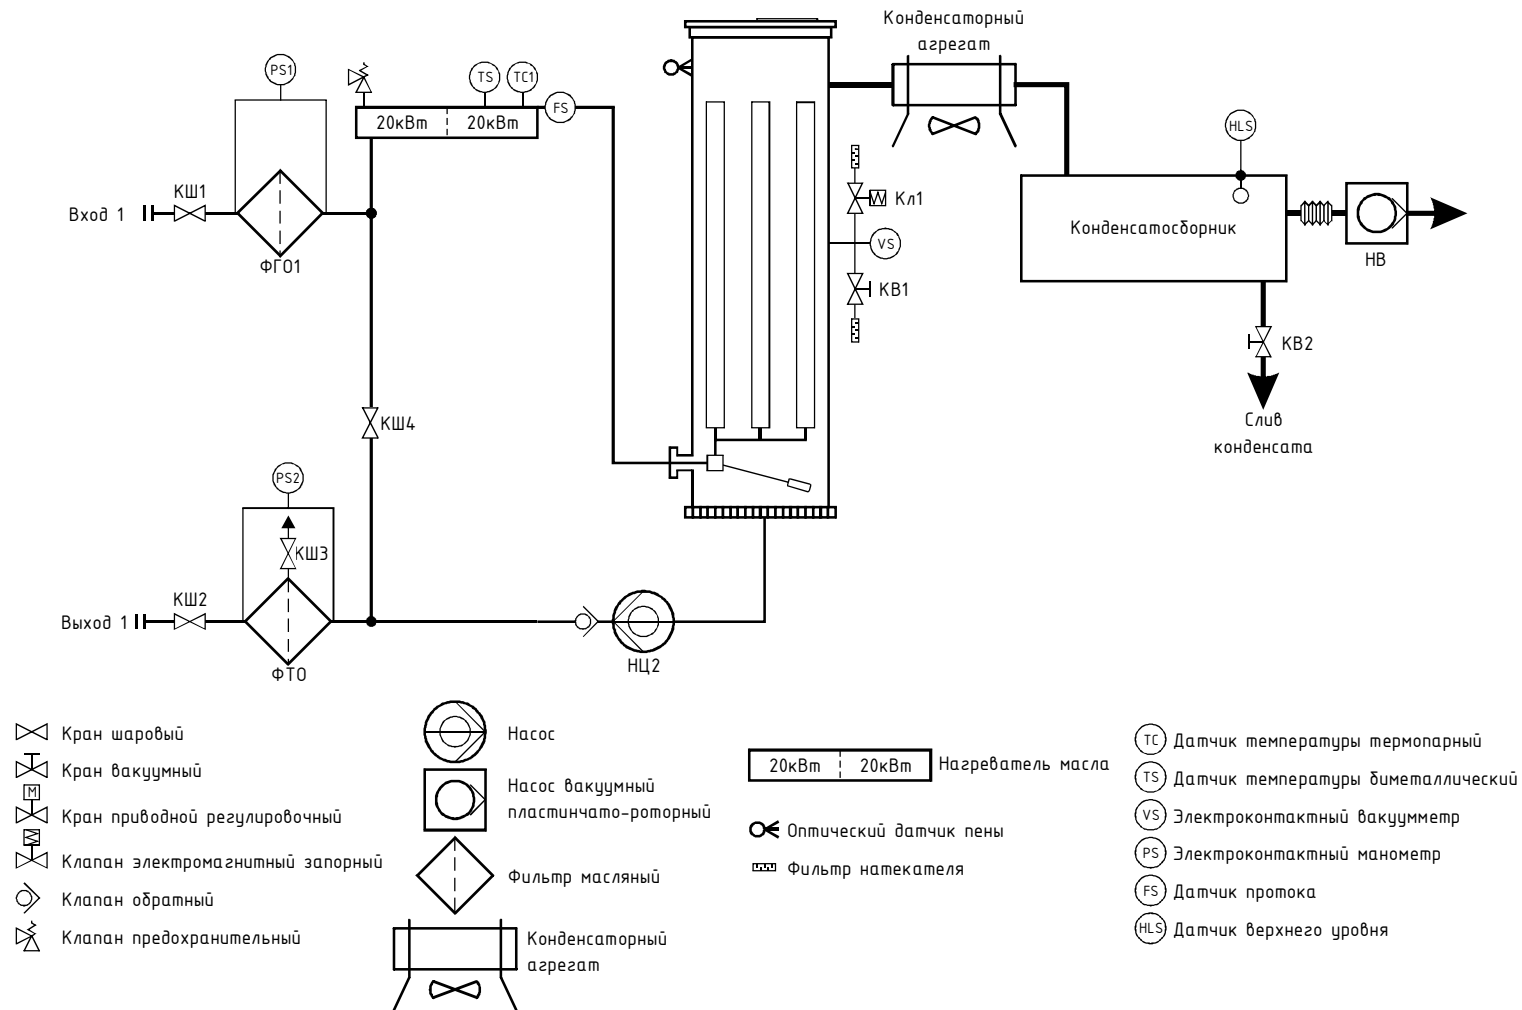

# Установка вакуум-дегазациянная МОСт-ВД 6000

**ПРИМЕЧАНИЕ:** Данная схема предназначена для ознакомления режимов работы установки, на схеме отсутствуют или упрощены отдельные узлы контроля и управления