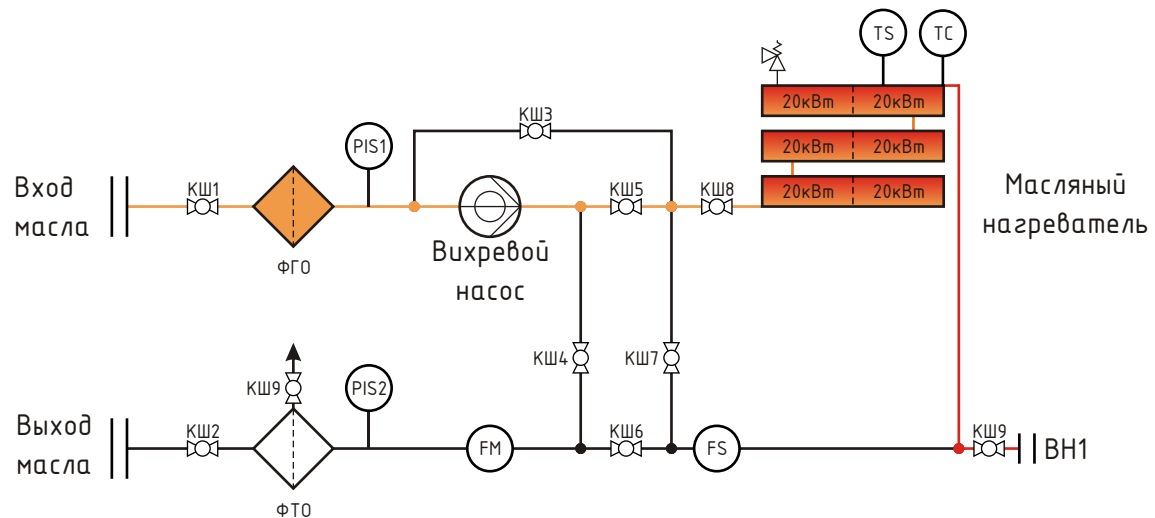

Установка нагрева масел с фильтрацией "ЭМН 120кВт"

Установка нагрева масел с фильтрацией "ЭМН 120кВт"

Режим перекачки масла с фильтрацией

Установка нагрева масел с фильтрацией "ЭМН 120кВт"

Режим перекачки масла с нагревом и фильтрацией

Установка нагрева масел с фильтрацией "ЭМН 120кВт"

Режим перекачки масла с нагревом

Установка нагрева масел с фильтрацией "ЭМН 120кВт"

Режим откачки масла из нагревателя