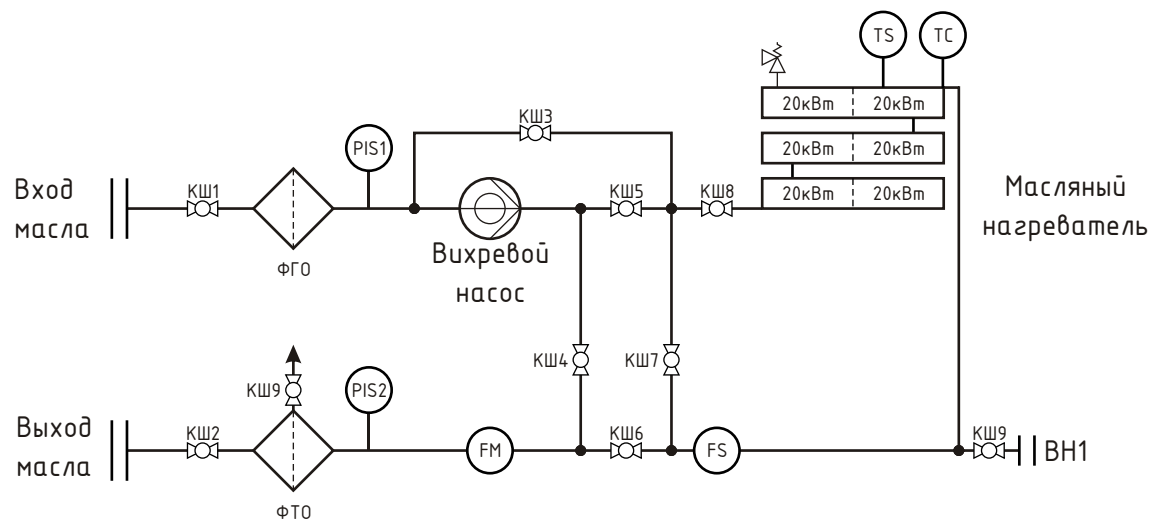

Установка нагрева масел с фильтрацией "ЭМН 120кВт"

Установка нагрева масел с фильтрацией "ЭМН 120кВт"

Режим перекачки масла с фильтрацией

Установка нагрева масел с фильтрацией "ЭМН 120кВт"

Режим перекачки масла с нагревом и фильтрацией

Установка нагрева масел с фильтрацией "ЭМН 120кВт"

Режим перекачки масла с нагревом

Установка нагрева масел с фильтрацией "ЭМН 120кВт"

Режим откачки масла из нагревателя