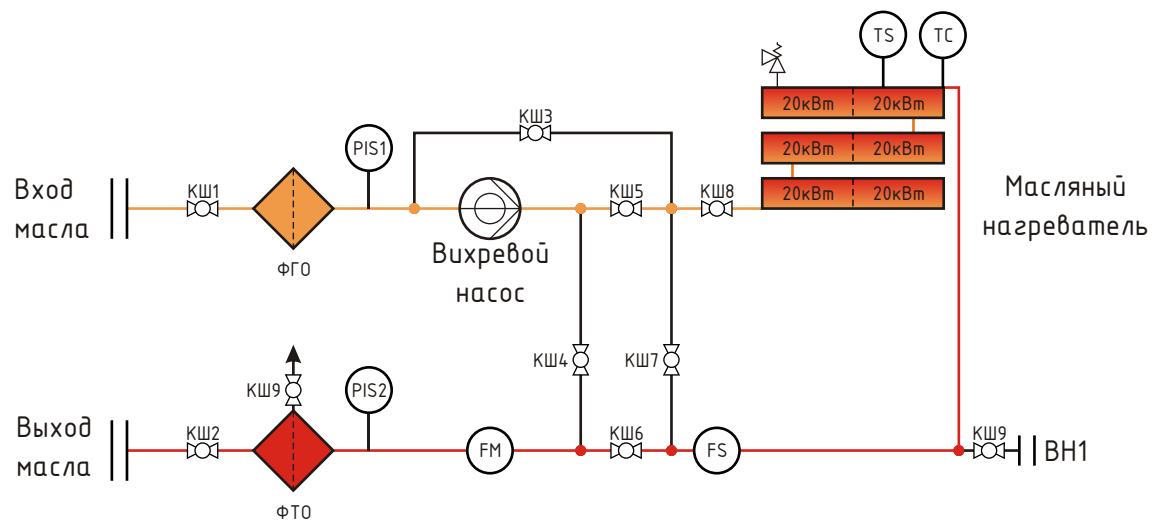

Установка нагрева масел с фильтрацией "ЭМН 120кВт"

Установка нагрева масел с фильтрацией "ЭМН 120кВт"

Режим перекачки масла с фильтрацией

Установка нагрева масел с фильтрацией "ЭМН 120кВт"

Режим перекачки масла с нагревом и фильтрацией

Установка нагрева масел с фильтрацией "ЭМН 120кВт"

Режим перекачки масла с нагревом

Установка нагрева масел с фильтрацией "ЭМН 120кВт"

Режим откачки масла из нагревателя