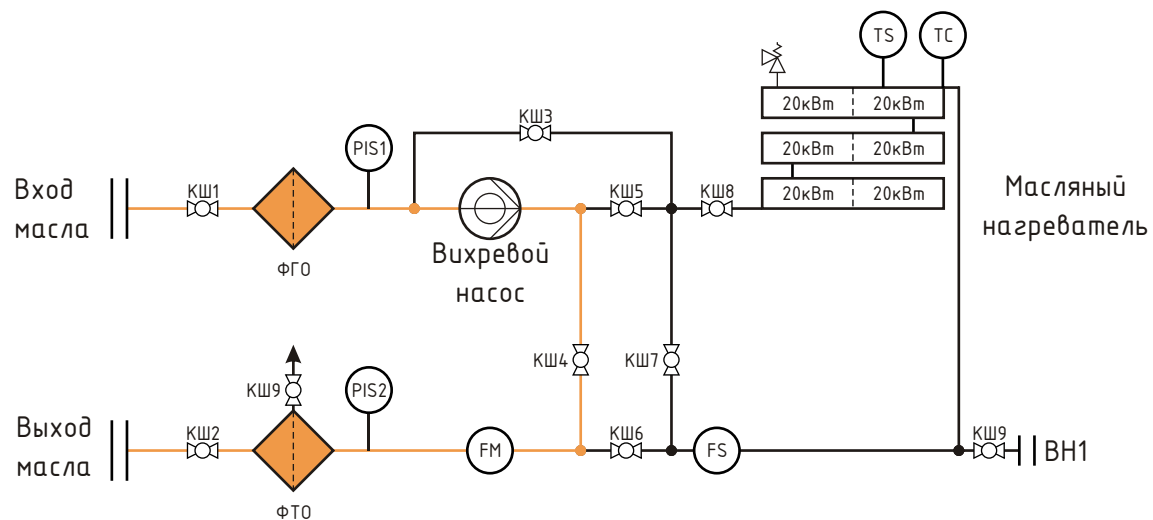

Установка нагрева масел с фильтрацией "ЭМН 120кВт"

Установка нагрева масел с фильтрацией "ЭМН 120кВт"

Режим перекачки масла с фильтрацией

Установка нагрева масел с фильтрацией "ЭМН 120кВт"

Режим перекачки масла с нагревом и фильтрацией

Установка нагрева масел с фильтрацией "ЭМН 120кВт"

Режим перекачки масла с нагревом

Установка нагрева масел с фильтрацией "ЭМН 120кВт"

Режим откачки масла из нагревателя