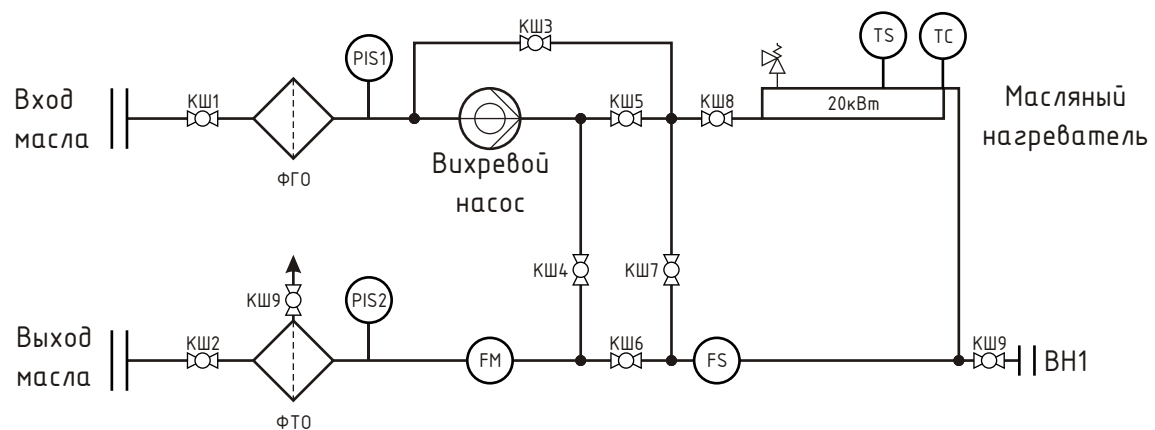

## Установка нагрева масел с фильтрацией "ЭМН 20кВт"

Режим перекачки масла с фильтрацией

## Установка нагрева масел с фильтрацией "ЭМН 20кВт"

Режим откачки масла из нагревателя