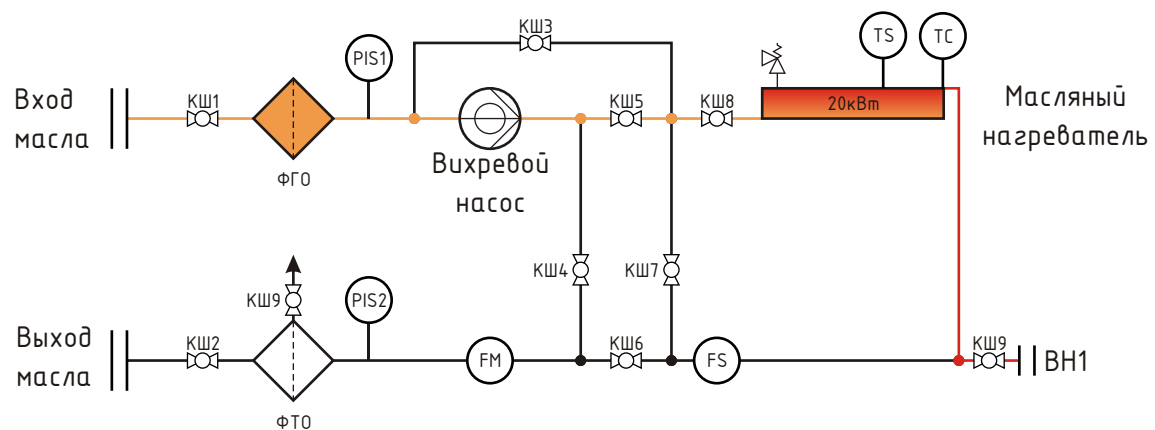

## Установка нагрева масел с фильтрацией "ЭМН 20кВт"

Режим перекачки масла с фильтрацией

## Установка нагрева масел с фильтрацией "ЭМН 20кВт"

Режим перекачки масла с нагревом и фильтрацией

## Установка нагрева масел с фильтрацией "ЭМН 20кВт"

Режим перекачки масла с нагревом

## Установка нагрева масел с фильтрацией "ЭМН 20кВт"

Режим откачки масла из нагревателя