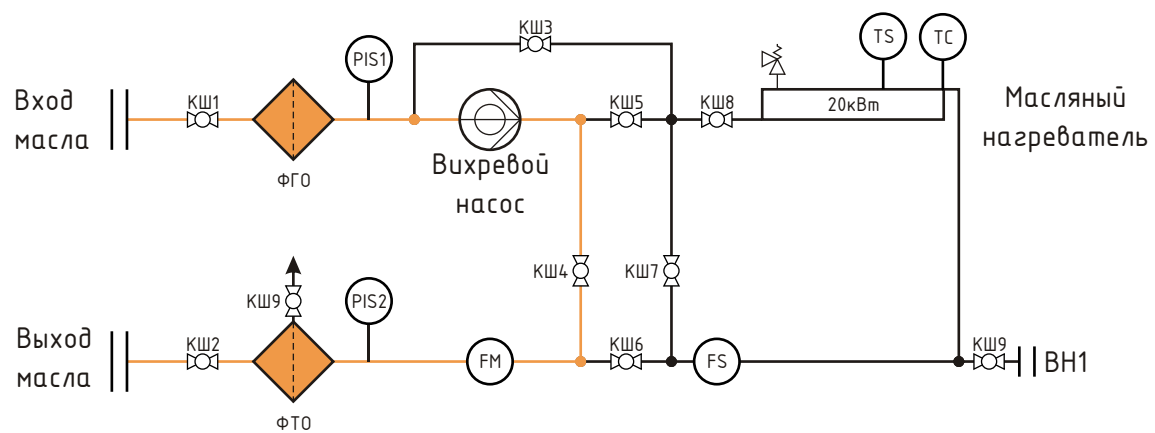

## Установка нагрева масел с фильтрацией "ЭМН 20кВт"

Режим перекачки масла с фильтрацией

## Установка нагрева масел с фильтрацией "ЭМН 20кВт"

Режим перекачки масла с нагревом и фильтрацией

## Установка нагрева масел с фильтрацией "ЭМН 20кВт"

Режим перекачки масла с нагревом

## Установка нагрева масел с фильтрацией "ЭМН 20кВт"

Режим откачки масла из нагревателя