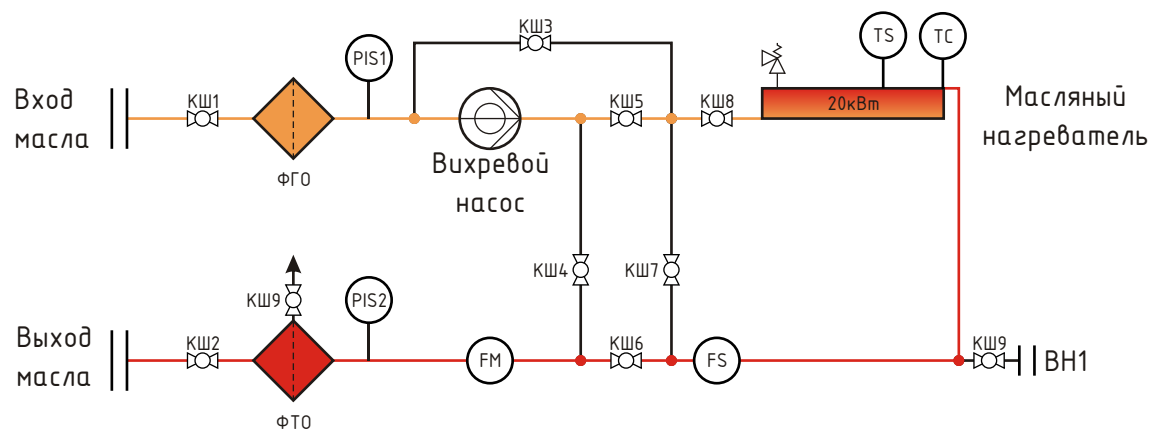

## Установка нагрева масел с фильтрацией "ЭМН 20кВт"

Режим перекачки масла с фильтрацией

## Установка нагрева масел с фильтрацией "ЭМН 20кВт"

Режим перекачки масла с нагревом и фильтрацией

## Установка нагрева масел с фильтрацией "ЭМН 20кВт"

Режим перекачки масла с нагревом

## Установка нагрева масел с фильтрацией "ЭМН 20кВт"

Режим откачки масла из нагревателя