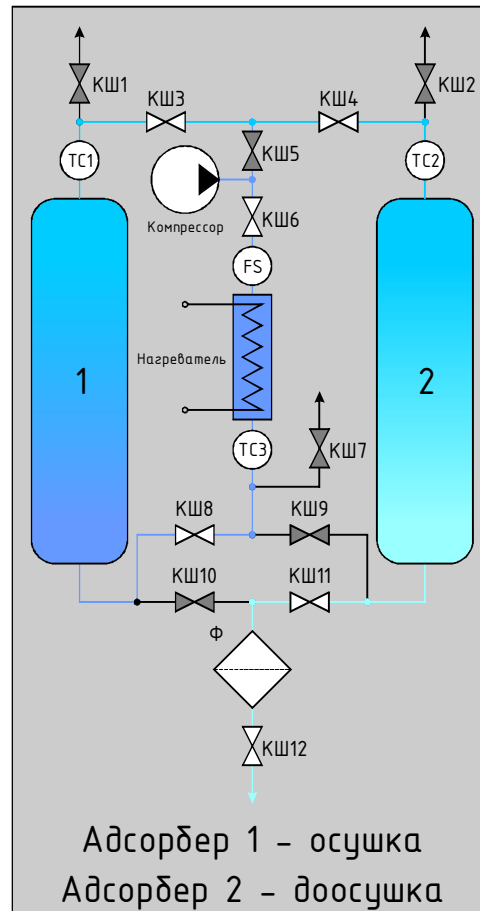

Установка осушки воздуха Сухолей 300

Режим непрерывной осушки воздуха

Режимы осушки воздуха двумя адсорберами параллельно

Режим регенерации
двух адсорберов