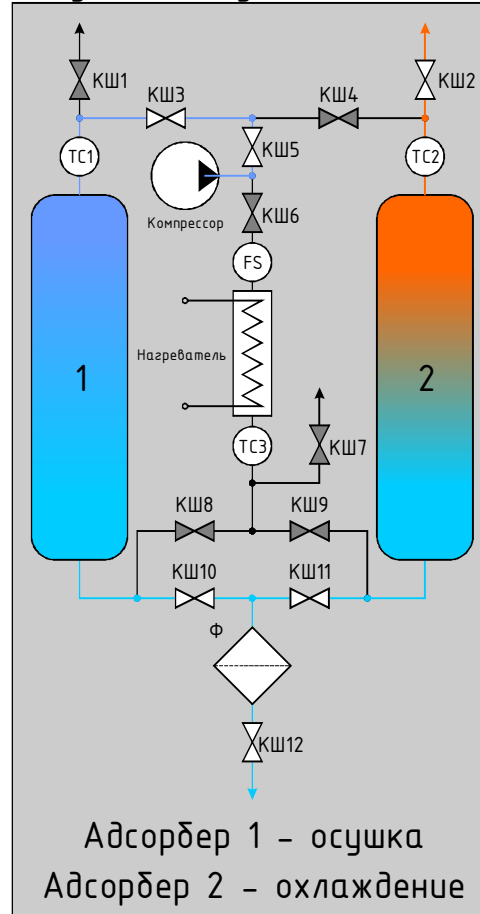

Установка осушки воздуха Сухолей 300

Режим непрерывной осушки воздуха

Режимы осушки воздуха двумя адсорберами параллельно

Режим регенерации
двух адсорберов