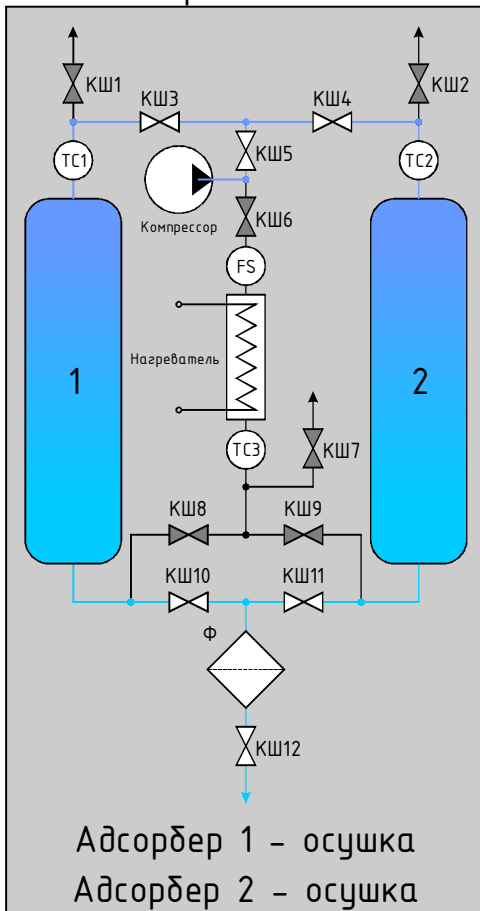

Установка осушки воздуха Сухолей 300

Режим непрерывной осушки воздуха

Режимы осушки воздуха двумя адсорберами параллельно

Режим регенерации
двух адсорберов