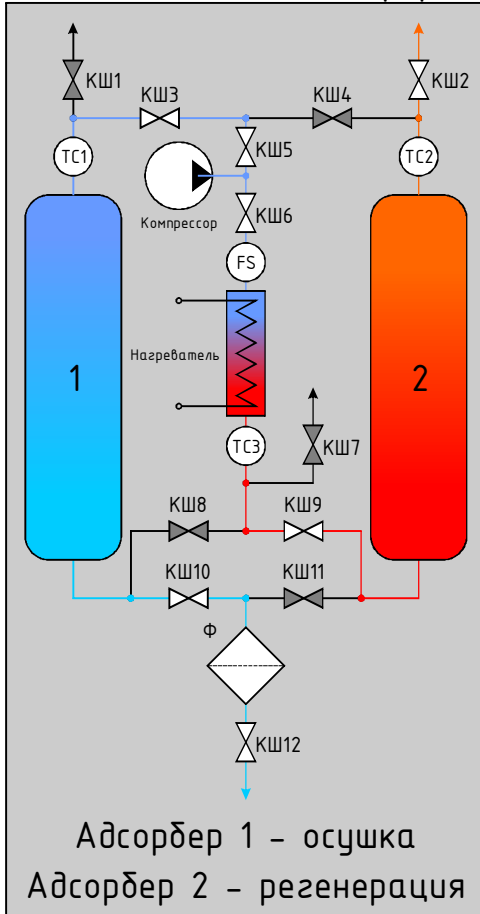

Установка осушки воздуха Сухолей 300

Режим непрерывной осушки воздуха

Режимы осушки воздуха двумя адсорберами параллельно

Режим регенерации
двух адсорберов